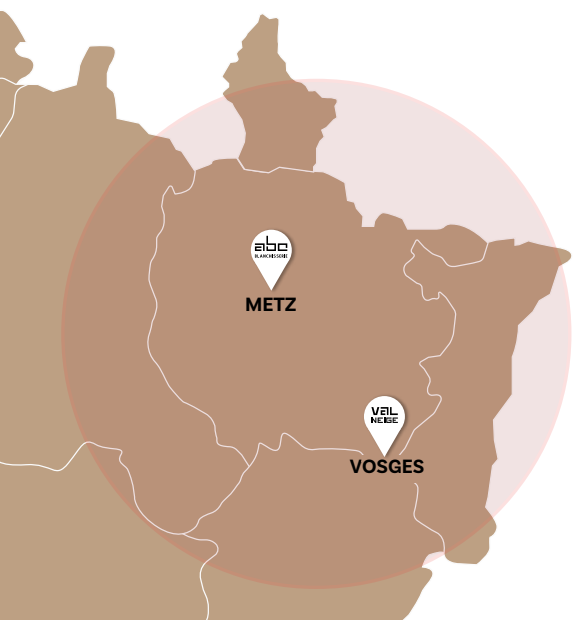

EXPERTISE LOCALE ET SOLUTIONS SUR-MESURE

Nous combinons dynamisme, adaptabilité et savoir-faire pour vous proposer un service entièrement personnalisé.

Implantés stratégiquement dans le Grand-Est et *actifs dans 6 grandes villes*, nos 2 blanchisseries couvrent un rayon de 200 km. Grâce à notre flotte de véhicules, nous assurons des *délais de traitement rapides* et un accompagnement quotidien.

Notre offre est parfaitement adaptée à votre fonctionnement, avec des fréquences et horaires de collecte sur mesure.

ABC BLANCHISSERIE EN QUELQUES CHIFFRES

30 ANS D'EXPÉRIENCE

45 TONNES DE LINGE TRAITÉS/JOUR

40 EMPLOYÉS À VOTRE SERVICE